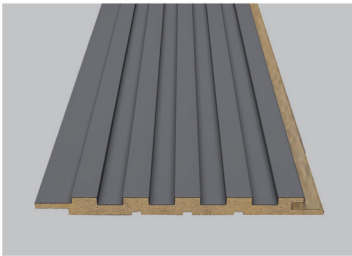

AGT

стенные профили

*Стирайте границы
вместе с коллекцией
профилей AGT!*

Стеновые профили используются, как в мебели, так и для декорирования пространства.

Благодаря широкому выбору декоров и отделок, вы можете создать свой неповторимый дизайн и наслаждаться его теплотой и стилем.

Видеоинструкция
по монтажу

Дополнительная опция под заказ:
Стеновые профили с покрытием под покраску

LB-3783

LB-2250

3015 Макарон грин

3019 Сахара крем

726 Серый шторм супермат

LB-2050