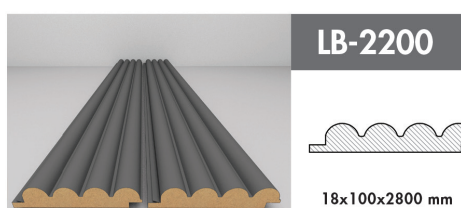

AGT

стенные профили

*Стирайте границы
вместе с коллекцией
профилей AGT!*

Стеновые профили используются, как в мебели, так и для декорирования пространства.

Благодаря широкому выбору декоров и отделок, вы можете создать свой неповторимый дизайн и наслаждаться его теплотой и стилем.

Видеоинструкция
по монтажу

Дополнительная опция под заказ:
Стеновые профили с покрытием под покраску

LB-3783

LB-2250

3015 Макарон грин

3019 Сахара крем

726 Серый шторм супермат

LB-2050