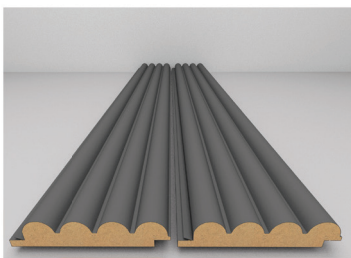

AGT

стенные профили

*Стирайте границы
вместе с коллекцией
профилей AGT!*

Стеновые профили используются, как в мебели, так и для декорирования пространства.

Благодаря широкому выбору декоров и отделок, вы можете создать свой неповторимый дизайн и наслаждаться его теплотой и стилем.

Видеоинструкция
по монтажу

Дополнительная опция под заказ:
Стеновые профили с покрытием под покраску

LB-3783

LB-2250

3015 Макарон грин

3019 Сахара крем

726 Серый шторм супермат

LB-2050

248 Тик

239 Новый светлый орех

728 Серый камень

866 под покраску

726 Серый шторм супермат

3019 Сахара крем

LB-2200

LB-2002