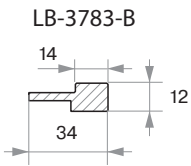

Видеоинструкция
по монтажу

Дополнительная опция под заказ:
Стеновые профили с покрытием под покраску

LB-3783

LB-2250

3015 Макарон грин

3019 Сахара крем

726 Серый шторм супермат

LB-2050