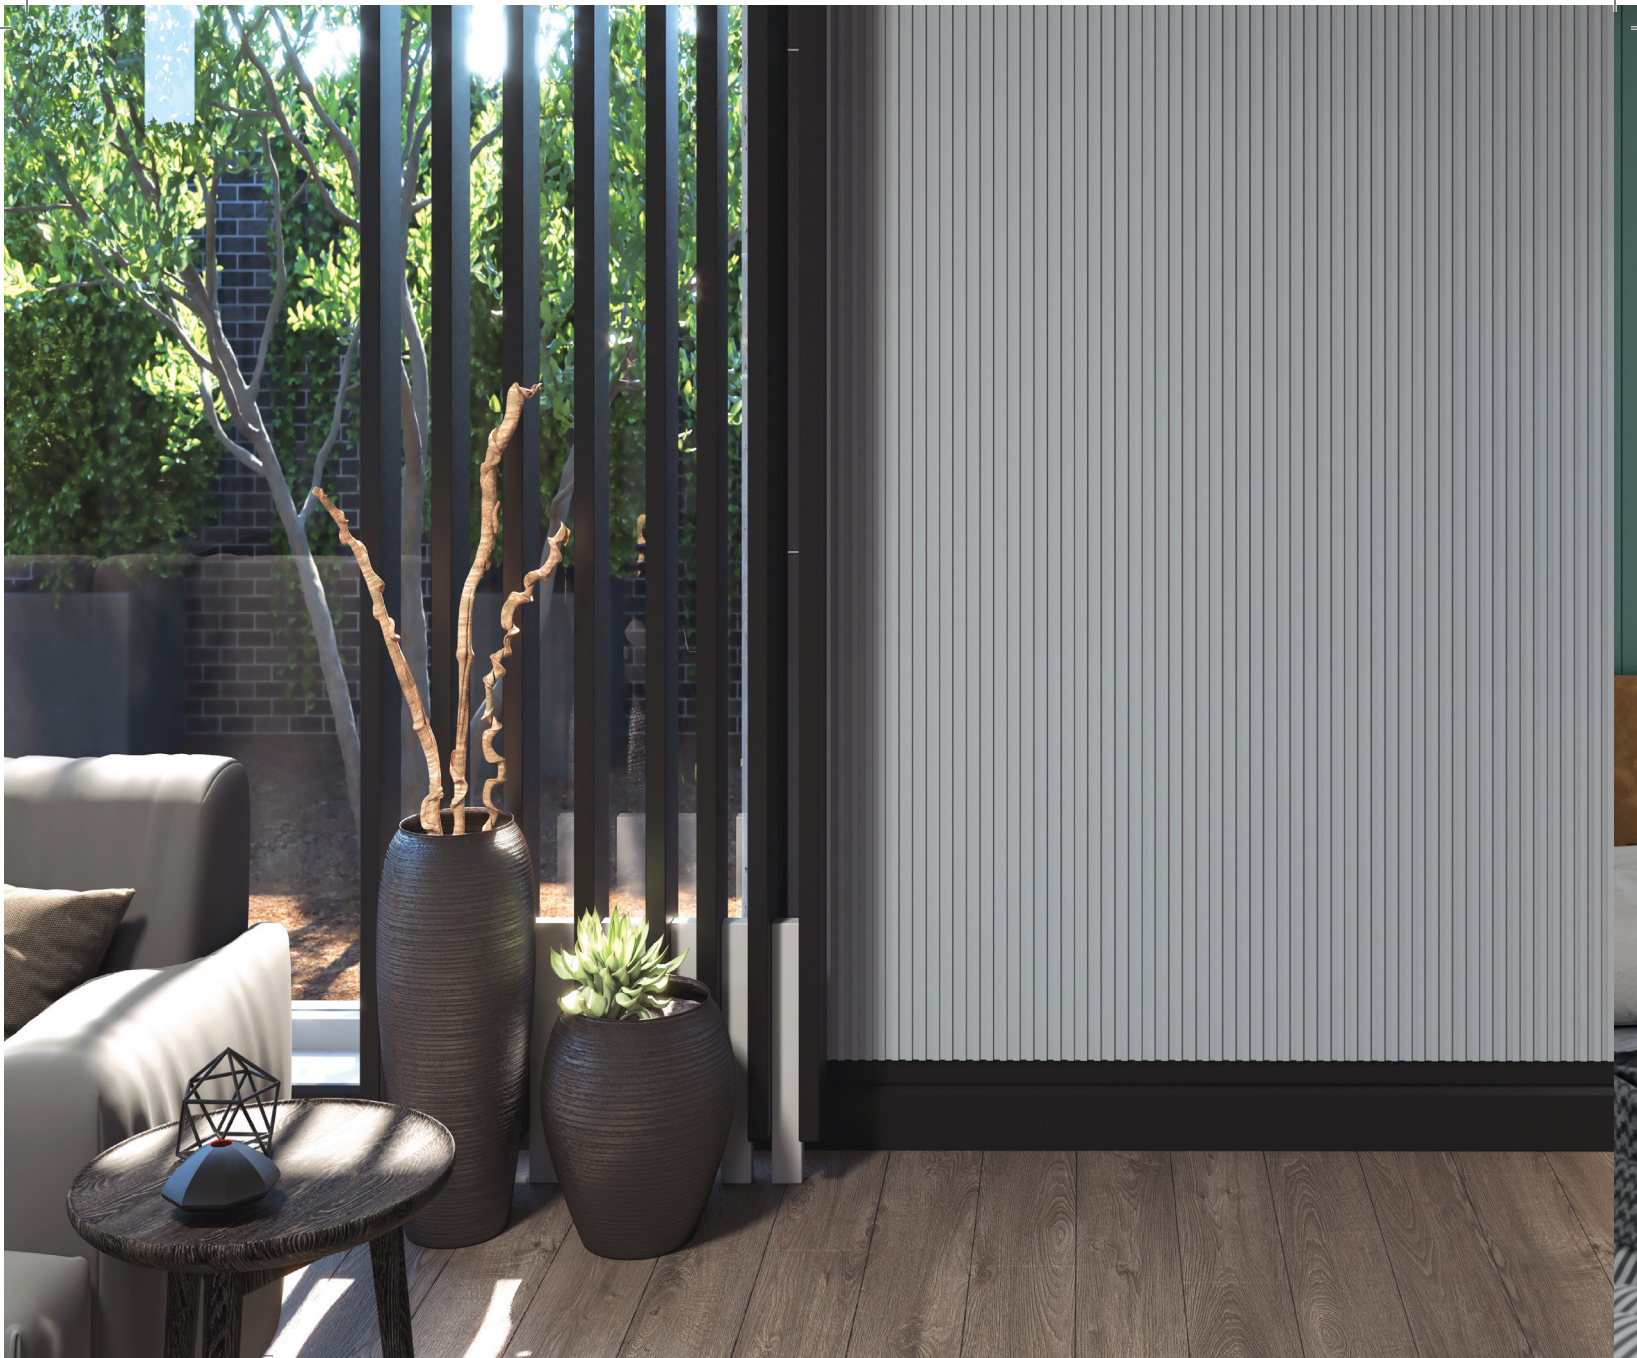

AGT

стенные профили

*Стирайте границы
вместе с коллекцией
профилей AGT!*

Стеновые профили используются, как в мебели, так и для декорирования пространства.

Благодаря широкому выбору декоров и отделок, вы можете создать свой неповторимый дизайн и наслаждаться его теплотой и стилем.

Видеоинструкция
по монтажу

Дополнительная опция под заказ:
Стеновые профили с покрытием под покраску

LB-3783

LB-2250

3015 Макарон грин

3019 Сахара крем

726 Серый шторм супермат

LB-2050