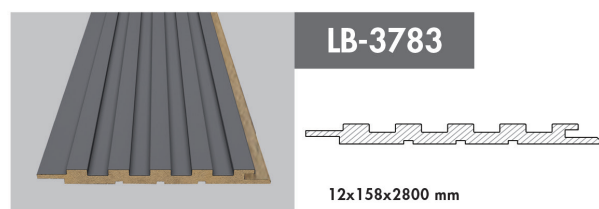

AGT

стенные профили

*Стирайте границы
вместе с коллекцией
профилей AGT!*

Стеновые профили используются, как в мебели, так и для декорирования пространства.

Благодаря широкому выбору декоров и отделок, вы можете создать свой неповторимый дизайн и наслаждаться его теплотой и стилем.

Видеоинструкция
по монтажу

Дополнительная опция под заказ:
Стеновые профили с покрытием под покраску

LB-3783

LB-2250

3015 Макарон грин

3019 Сахара крем

726 Серый шторм супермат

LB-2050