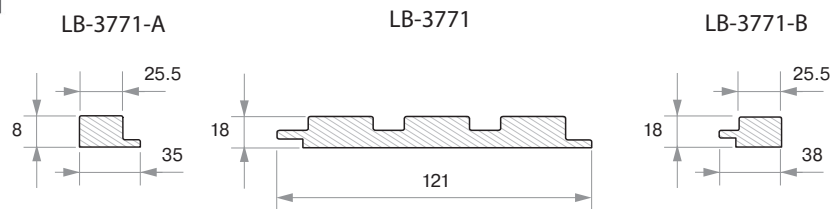

LB-3771

248 Тик