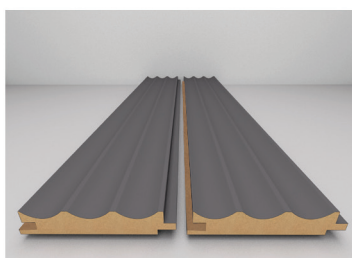

AGT

стенные профили

*Стирайте границы
вместе с коллекцией
профилей AGT!*

Стеновые профили используются, как в мебели, так и для декорирования пространства.

Благодаря широкому выбору декоров и отделок, вы можете создать свой неповторимый дизайн и наслаждаться его теплотой и стилем.

Видеоинструкция
по монтажу

Дополнительная опция под заказ:
Стеновые профили с покрытием под покраску

LB-3783

LB-2250

3015 Макарон грин

3019 Сахара крем

726 Серый шторм супермат

LB-2050