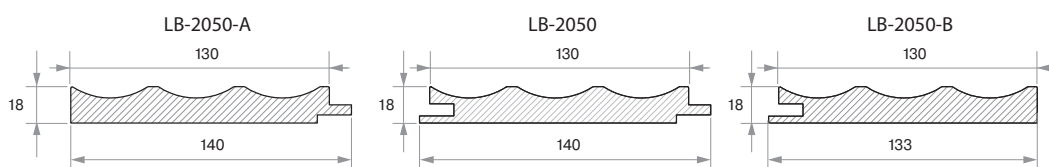

Видеоинструкция
по монтажу

Дополнительная опция под заказ:
Стеновые профили с покрытием под покраску

LB-3783

LB-2250

3015 Макарон грин

3019 Сахара крем

726 Серый шторм супермат

LB-2050