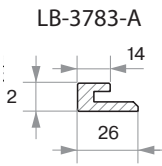

Видеоинструкция
по монтажу

Дополнительная опция под заказ:
Стеновые профили с покрытием под покраску

LB-3783

LB-2250

3015 Макарон грин

3019 Сахара крем

726 Серый шторм супермат

LB-2050