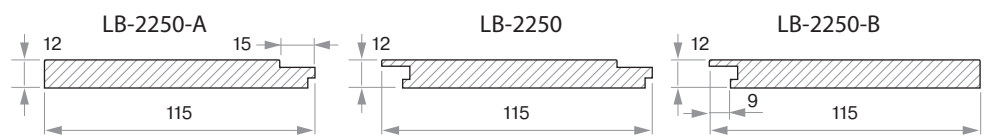

Видеоинструкция
по монтажу

Дополнительная опция под заказ:
Стеновые профили с покрытием под покраску

LB-3783

LB-2250

3015 Макарон грин

3019 Сахара крем

726 Серый шторм супермат

LB-2050