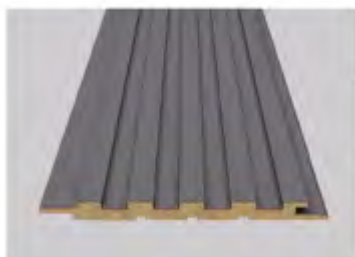

# AGT

стенные профили

*Стирайте границы  
вместе с коллекцией  
профилей AGT!*

Стеновые профили используются, как в мебели, так и для декорирования пространства.

Благодаря широкому выбору декоров и отделок, вы можете создать свой неповторимый дизайн и наслаждаться его теплотой и стилем.

Видеоинструкция  
по монтажу

Дополнительная опция под заказ:  
Стеновые профили с покрытием под покраску

**LB-3783**

12x158x2800 mm

LB-3783-A

LB-3783

LB-3783-B

12x26x2800