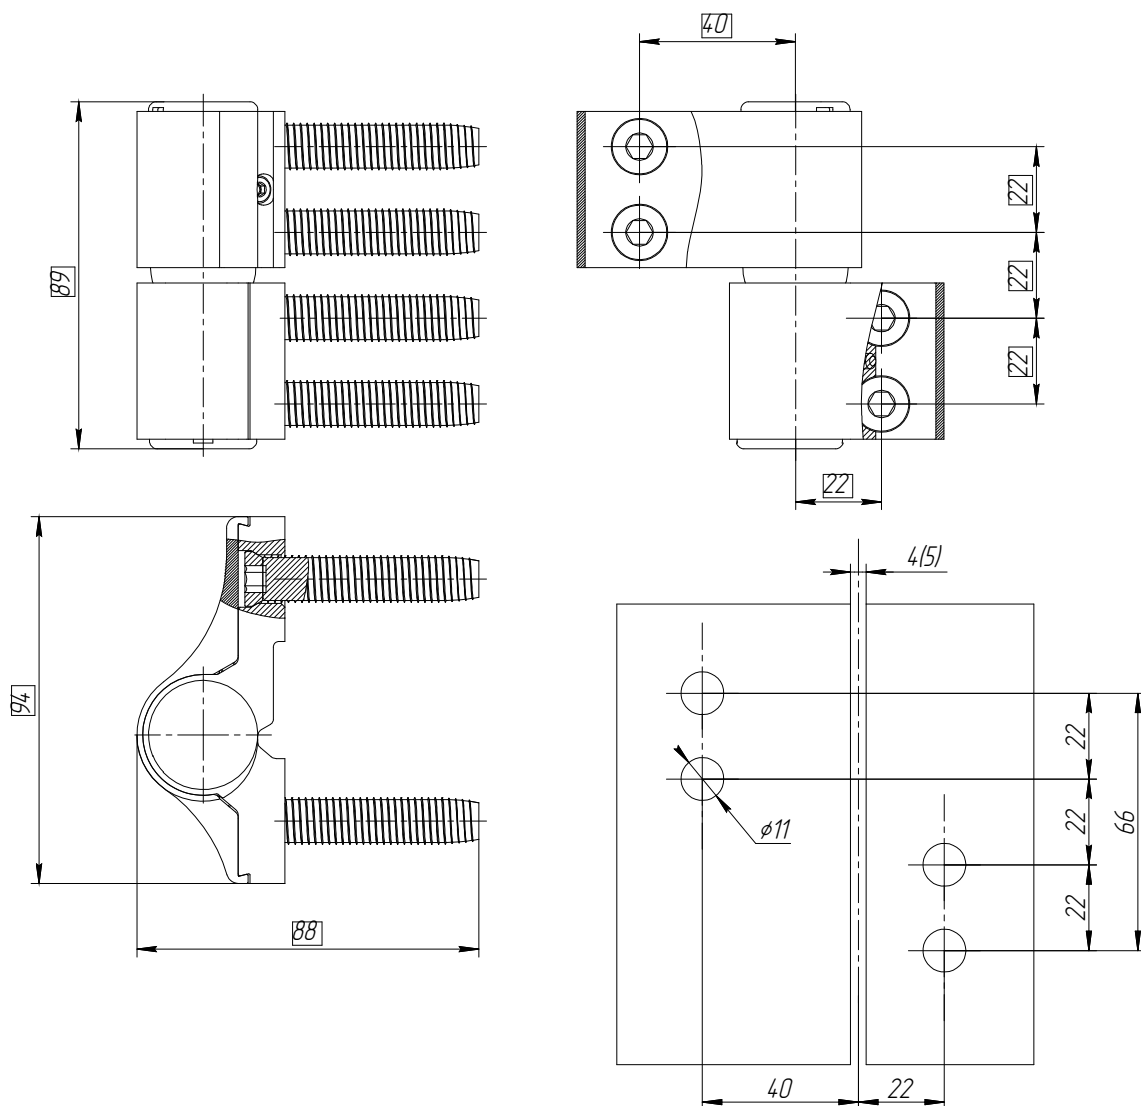

# ELM6404.\*\*

Винт 12x60